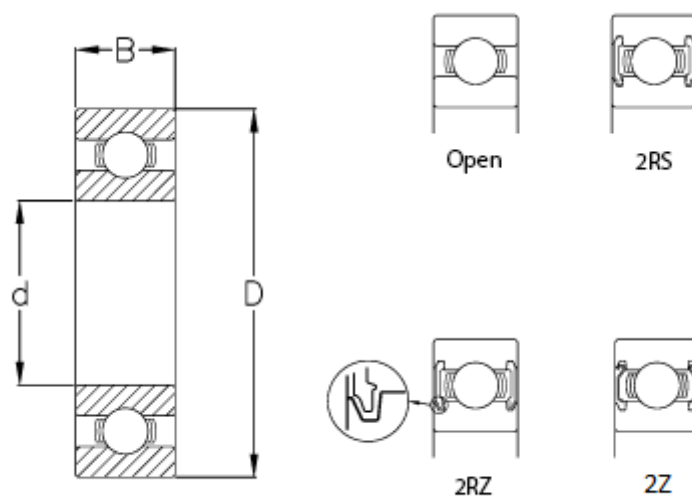

Varenummer: 57960301000807

Beskrivelse: CeramicSpeed hybridleje Corrotec lukket
6000-2RS/CSB

Mål

B	= 8
C (KN)	= 3.97
C0	= 1.96
d	= 10
D	= 26
Kugleklasse	= 5
Max omdr.	= 19000
Type	= 6000